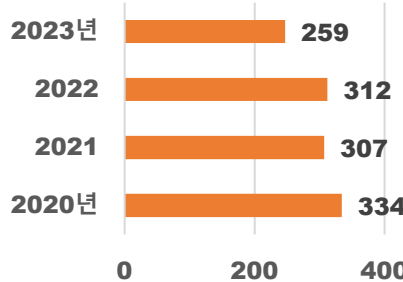

교무금 납부세대 2023년 5월 기준

연령별 교무금 납부세대

연령별 교무금 납부세대 (5/2023)

과달루페 성지 10주년 기념미사 및 만찬

기념미사: 6월 10일(토) 오후 1시
장소: Shrine of Our Lady of Guadalupe
집전: Cardinal Blase Cupich, Cardinal Carlos Aguiar Retes
Gala: 6월 10일(토) 오후 6시 / Drury Lane Banquet, Oakbrook Terrace
Ticket: \$150
Gala 참석을 원하시는 분은 5/28일까지 사무실로 신청바랍니다.