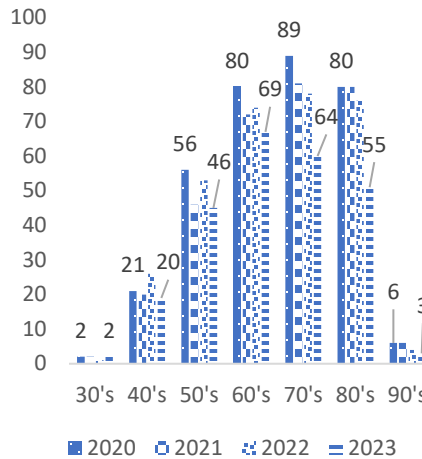

교무금 납부세대 2023년 5월 기준

연령별 교무금 납부세대

연령별 교무금 납부세대 (5/2023)

과달루페 성지 10주년 기념미사 및 만찬

기념미사: 6월 10일(토) 오후 1시
장소: Shrine of Our Lady of Guadalupe
집전: Cardinal Blase Cupich, Cardinal Carlos Aguiar Retes
Gala: 6월 10일(토) 오후 6시 / Drury Lane Banquet, Oakbrook Terrace
Ticket: \$150
Gala 참석을 원하시는 분은 5/28일까지 사무실로 신청바랍니다.